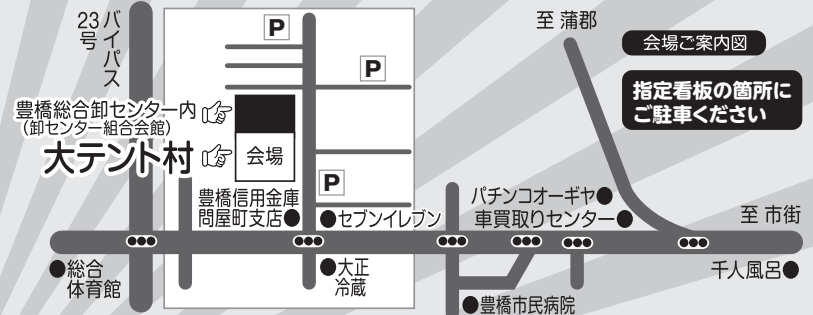

卸団地

協賛 / (協) 豊橋総合卸センター 問屋町町内会

アウトレット 大バザール

2024年 **10月27日** 日

AM9:00▶PM1:00

卸センター組合会館
及び会館駐車場

お楽しみ その1

卵特売会!!

限定販売

AM11:30~

他にも **お得な**
特売品をご用意!!

お楽しみ その2

オリジナルゆるキャラ コンテスト開催!!

ChatGPTを使って
オリジナルゆるキャラを作ろう!!

対象:小学生・中学生

応募:9:00~11:30

表彰式:12:00より

参加賞
あり

菓子お楽しみ袋 **限定販売**

食品在庫大処分

菓子・食品・調味料 卸問屋

株式会社 荒徳屋

年に一度の大放出、訳あり品、アウトレット品も
生わかめ、乾燥カットワカメ、日高昆布、
あおさのりを、お値打ち価格でご提供いたします。

千円以上お買い上げで、おまけ付き!!